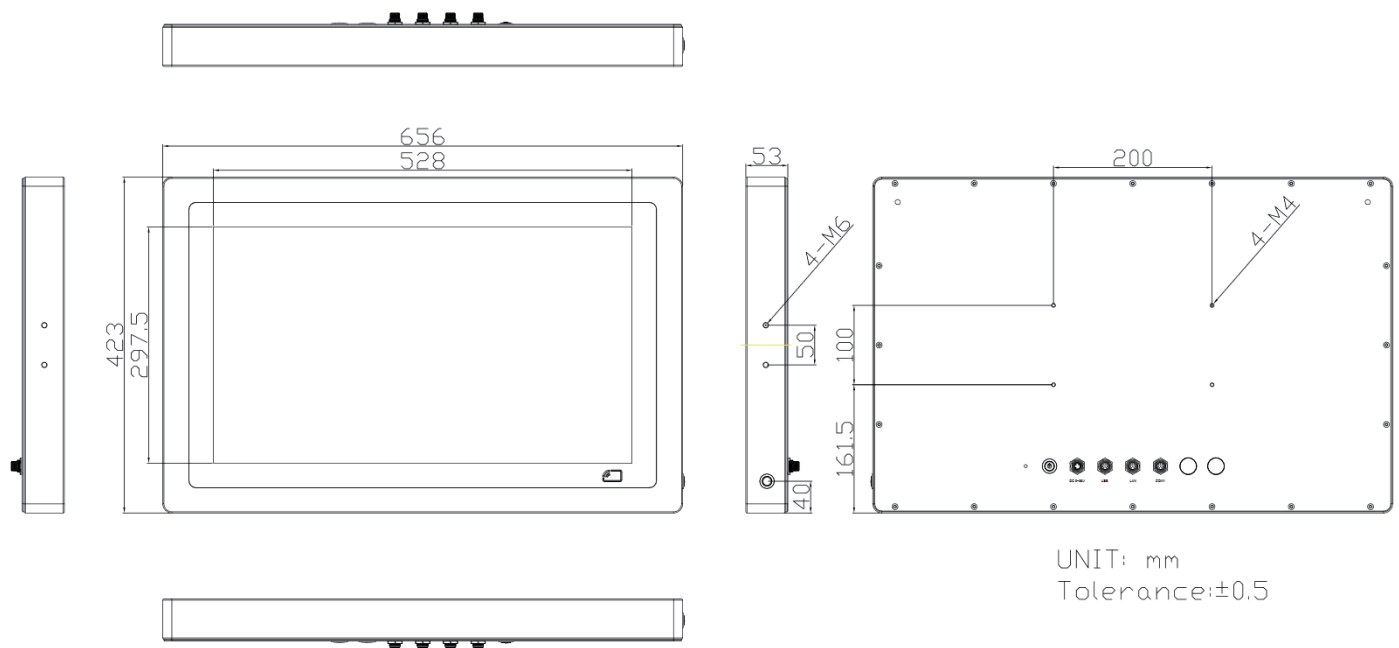

Technische Zeichnung