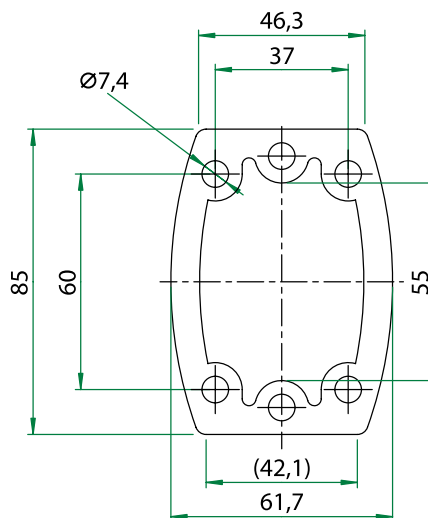

Art. Nr. / Part No.:
40130-XXXX

40130-0250	Profilrohr / Moulded tubing	250 mm
40130-0500	Profilrohr / Moulded tubing	500 mm
40130-1000	Profilrohr / Moulded tubing	1000 mm
40130-1500	Profilrohr / Moulded tubing	1500 mm
40130-2000	Profilrohr / Moulded tubing	2000 mm

- ▶ Profilrohr zur horizontalen und vertikalen Montage
Moulded tubing for horizontal and vertical mounting
- ▶ Frei ablängbar / *Can be cut to length*
- ▶ Standardlängen 250, 500, 1000, 1500, 2000 mm
Standard length 250, 500, 1000, 1500, 2000 mm
- ▶ Sonderlängen auf Anfrage / *Special lengths on request*
- ▶ Farbe: ähnlich RAL 7035 (Lichtgrau)
Color: similar to RAL 7035 (light grey)
- ▶ Gewicht: ca 6,0 kg/m / *Weight: approx. 6,0 kg/m*

Art. Nr. / Part No.:
40140-XXXX

40140-0250	Rundrohr 48 / Circular tubing 48	250 mm
40140-0500	Rundrohr 48 / Circular tubing 48	500 mm
40140-0750	Rundrohr 48 / Circular tubing 48	750 mm

HLT RUNDROHRE 48 HLT CIRCULAR TUBING 48

- ▶ Rundrohr Ø 48 mm vertikalen Montage
Circular tubing Ø 48 mm for vertical mounting
- ▶ Frei ablängbar / *Can be cut to length*
- ▶ Standardlängen 250, 500, 750 mm
Standard length 250, 500, 750 mm
- ▶ Sonderlängen auf Anfrage / *Special lengths on request*
- ▶ Farbe: ähnlich RAL 7035 (Lichtgrau)
Color: similar to RAL 7035 (light grey)
- ▶ Gewicht: ca 1,6 kg/m / *Weight: approx. 1,6 kg/m*